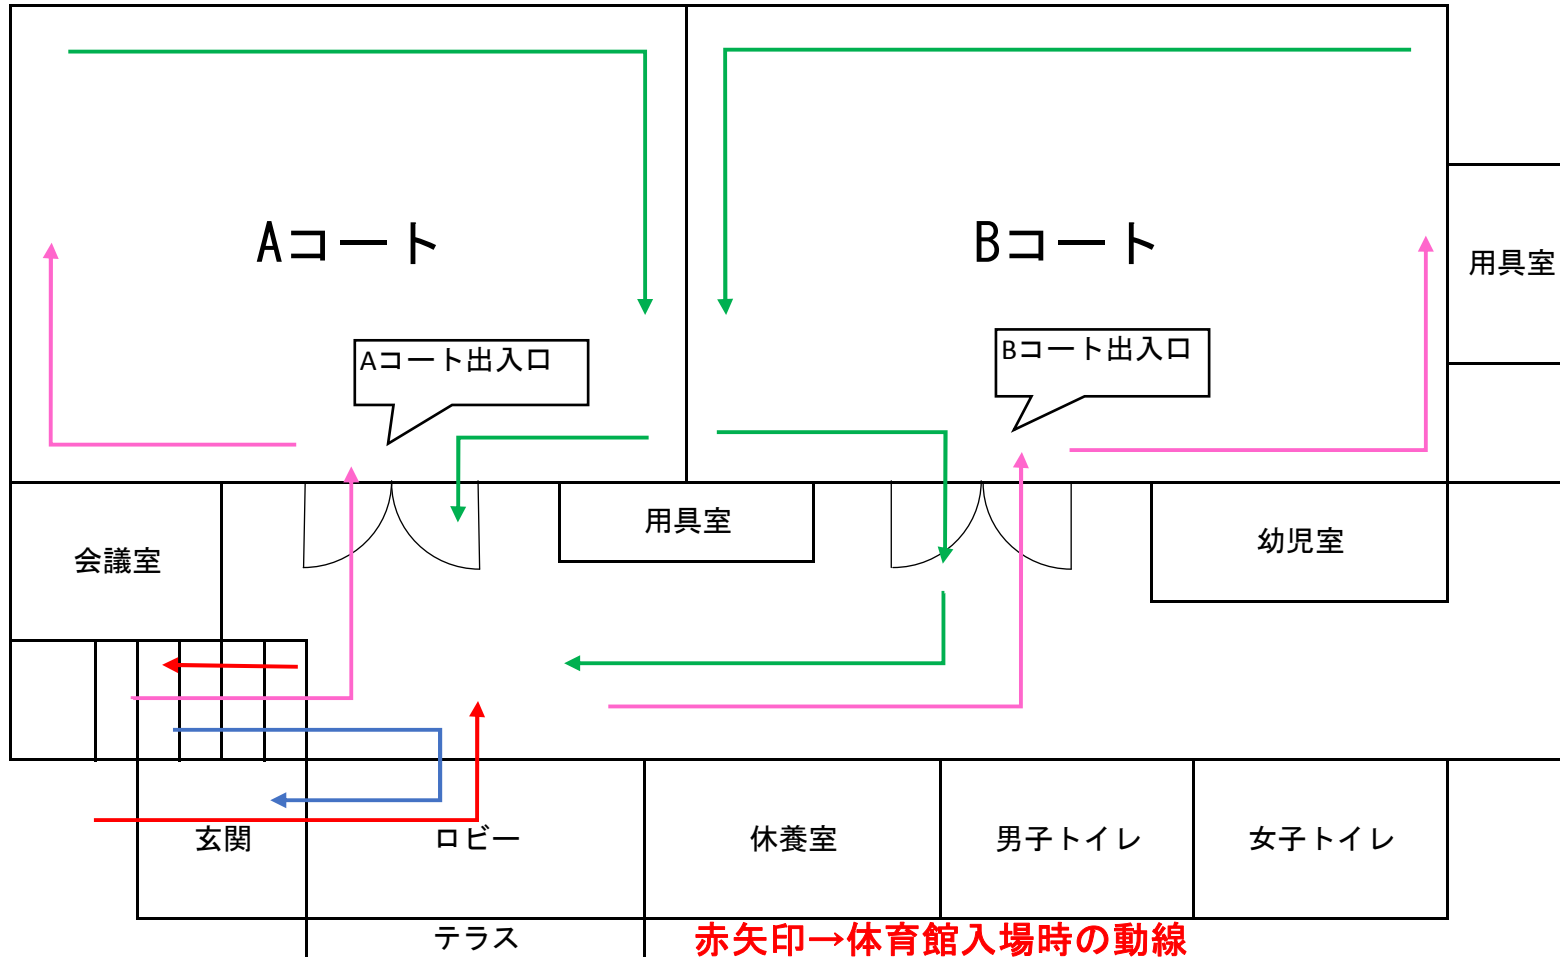

# 豊野体育館動線

1F

赤矢印→体育館入場時の動線  
青矢印→体育館退場時の動線  
ピンク矢印→コート入場時の動線  
緑矢印→コート退場時の動線

2F

渡廊下 退場口  
使用できません

※下足の管理は、各自でお願いします。  
※階段は右側通行厳守でお願いします。

赤矢印→2階入場時の動線(右側通行)  
青矢印→1階への動線(左側通行)  
緑矢印→ギャラリー移動時の動線(左回り一方通行)  
紫矢印→待機場所移動時の動線(右回り一方通行)