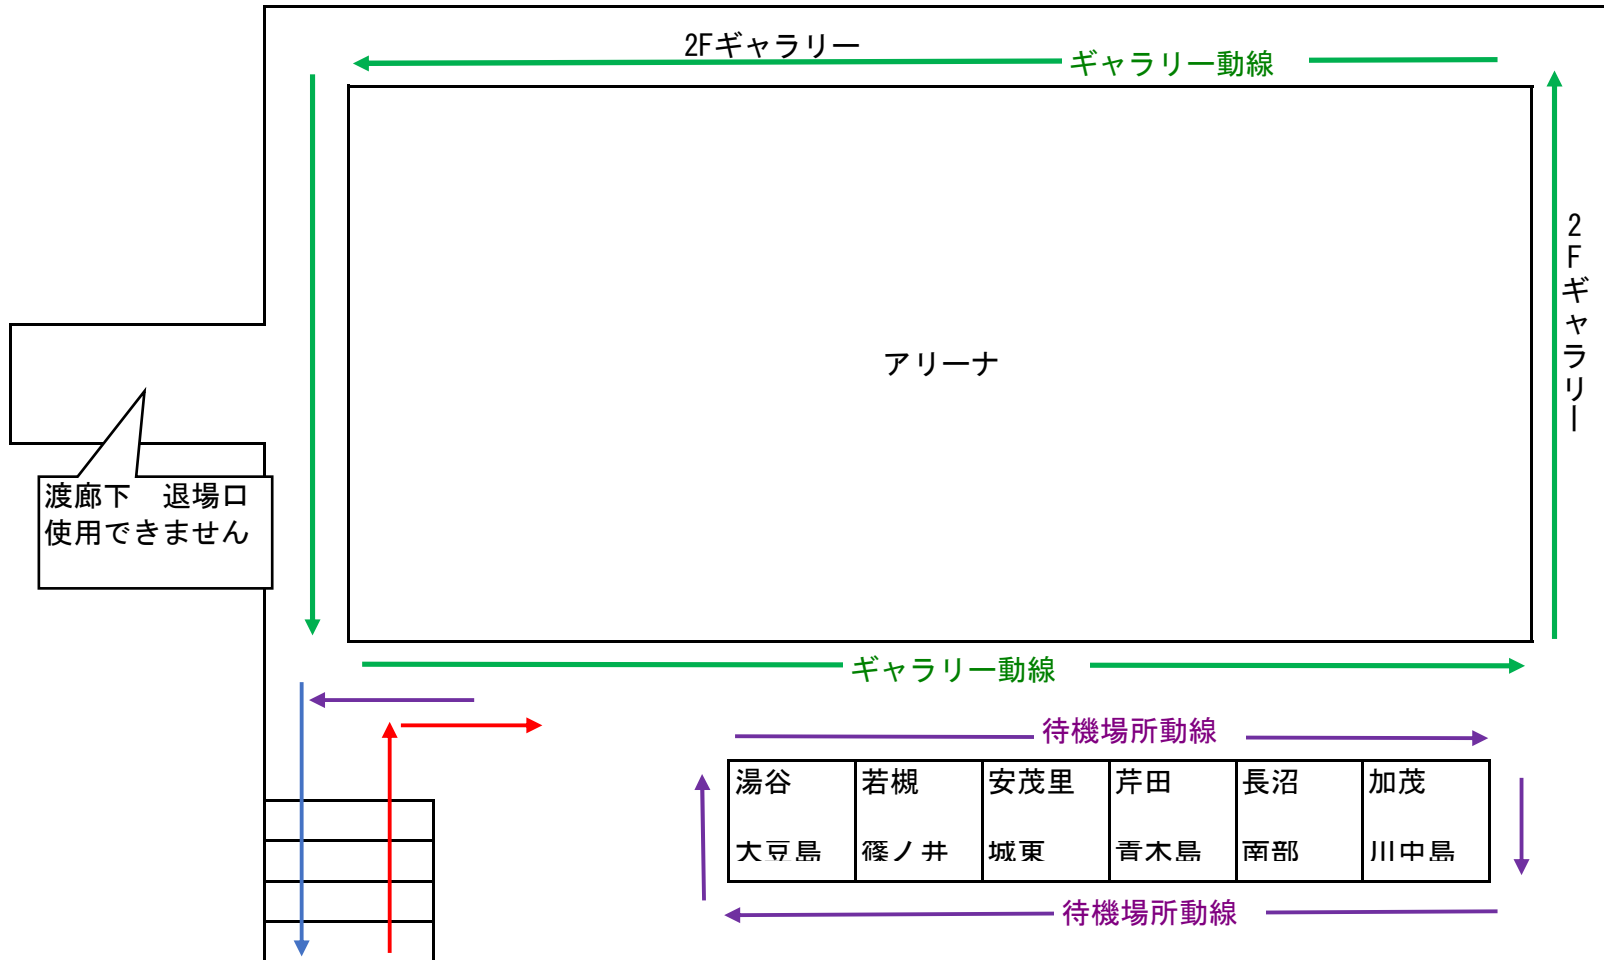

# 豊野体育館動線

1F

赤矢印→体育館入場時の動線  
青矢印→体育館退場時の動線  
ピンク矢印→コート入場時の動線  
緑矢印→コート退場時の動線

2F

渡廊下 退場口  
使用できません

※下足の管理は、各自でお願いします。  
※階段は右側通行厳守でお願いします。

赤矢印→2階入場時の動線(右側通行)  
青矢印→1階への動線(左側通行)  
緑矢印→ギャラリー移動時の動線(左回り一方通行)  
紫矢印→待機場所移動時の動線(右回り一方通行)