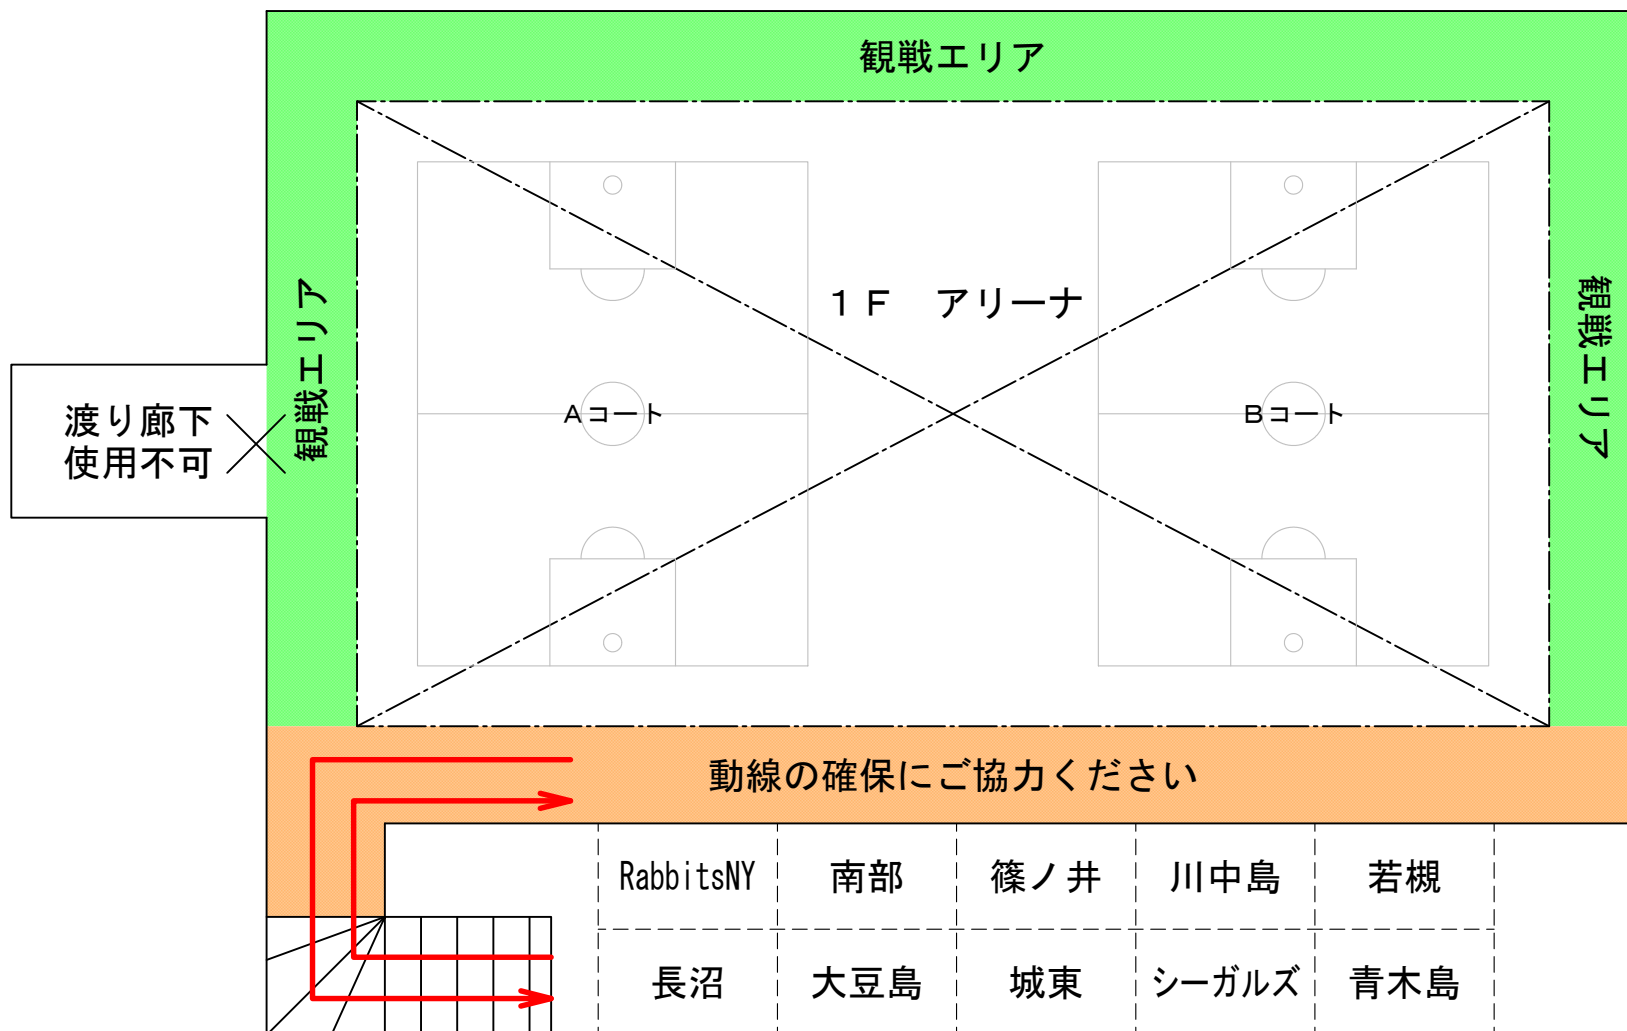

豊野体育館 2F待機場所

- ※下足の管理は各自でお願いします
- ※通路は広がって歩かずに、右側通行厳守でお願いします
- ※横断幕の場所、待機場所は譲り合ってご使用ください