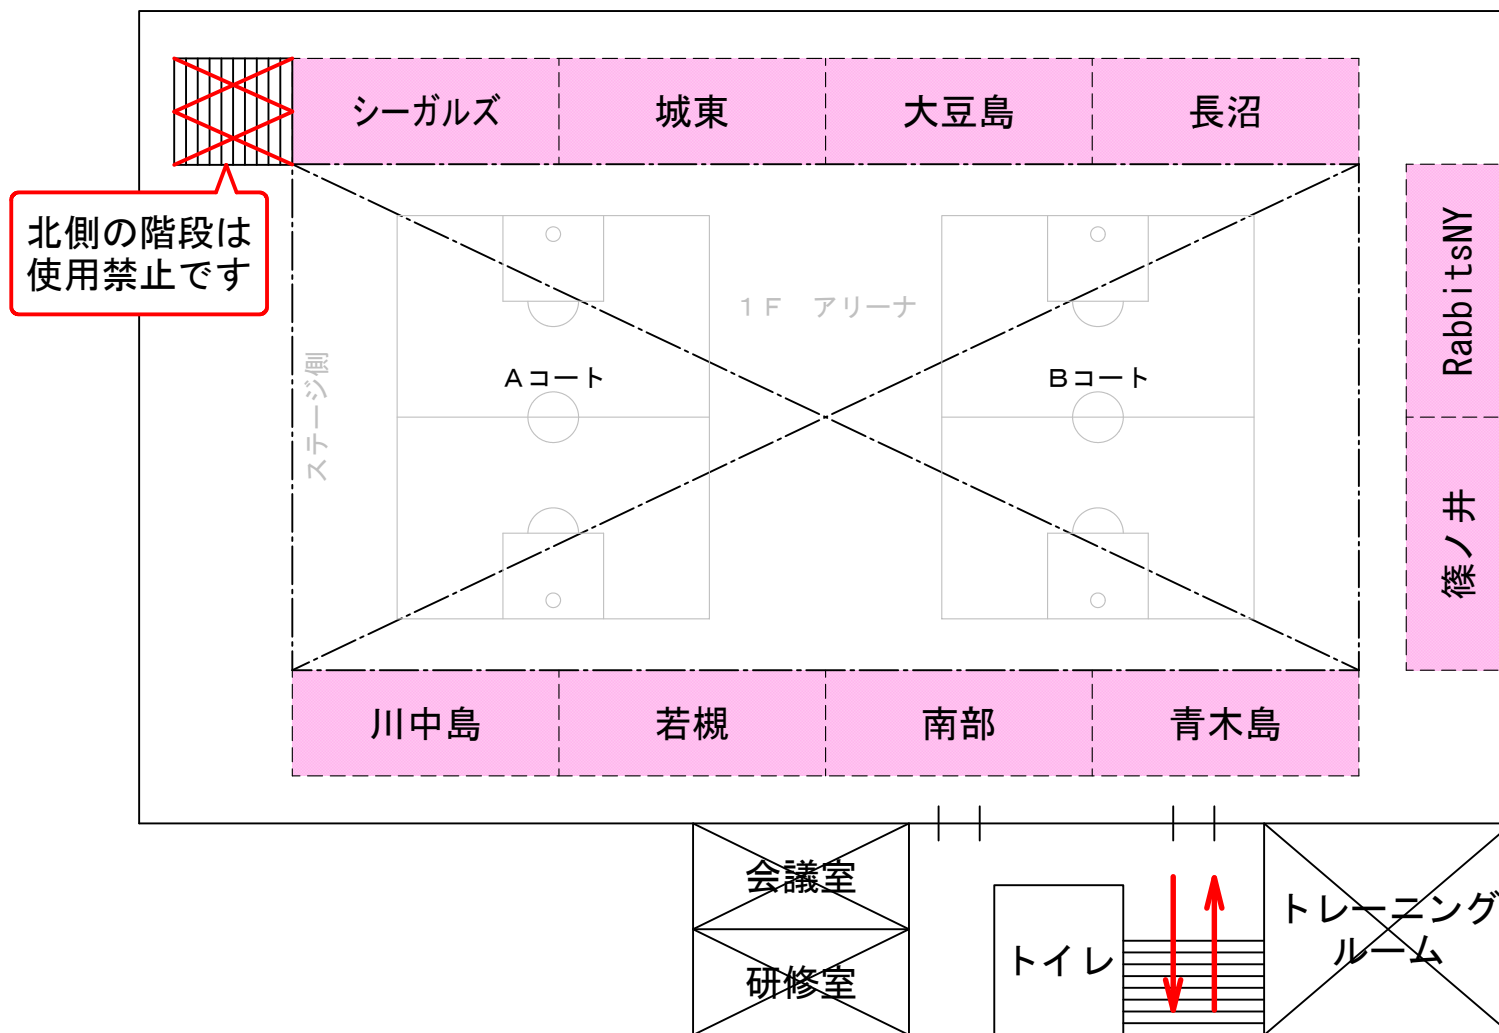

# 信州新町体育館 2F 待機場所

北側の階段は  
使用禁止です

- ※下足の管理は各自でお願いします
- ※通路は広がって歩かずに、右側通行厳守でお願いします
- ※横断幕の場所、待機場所は譲り合ってご使用ください