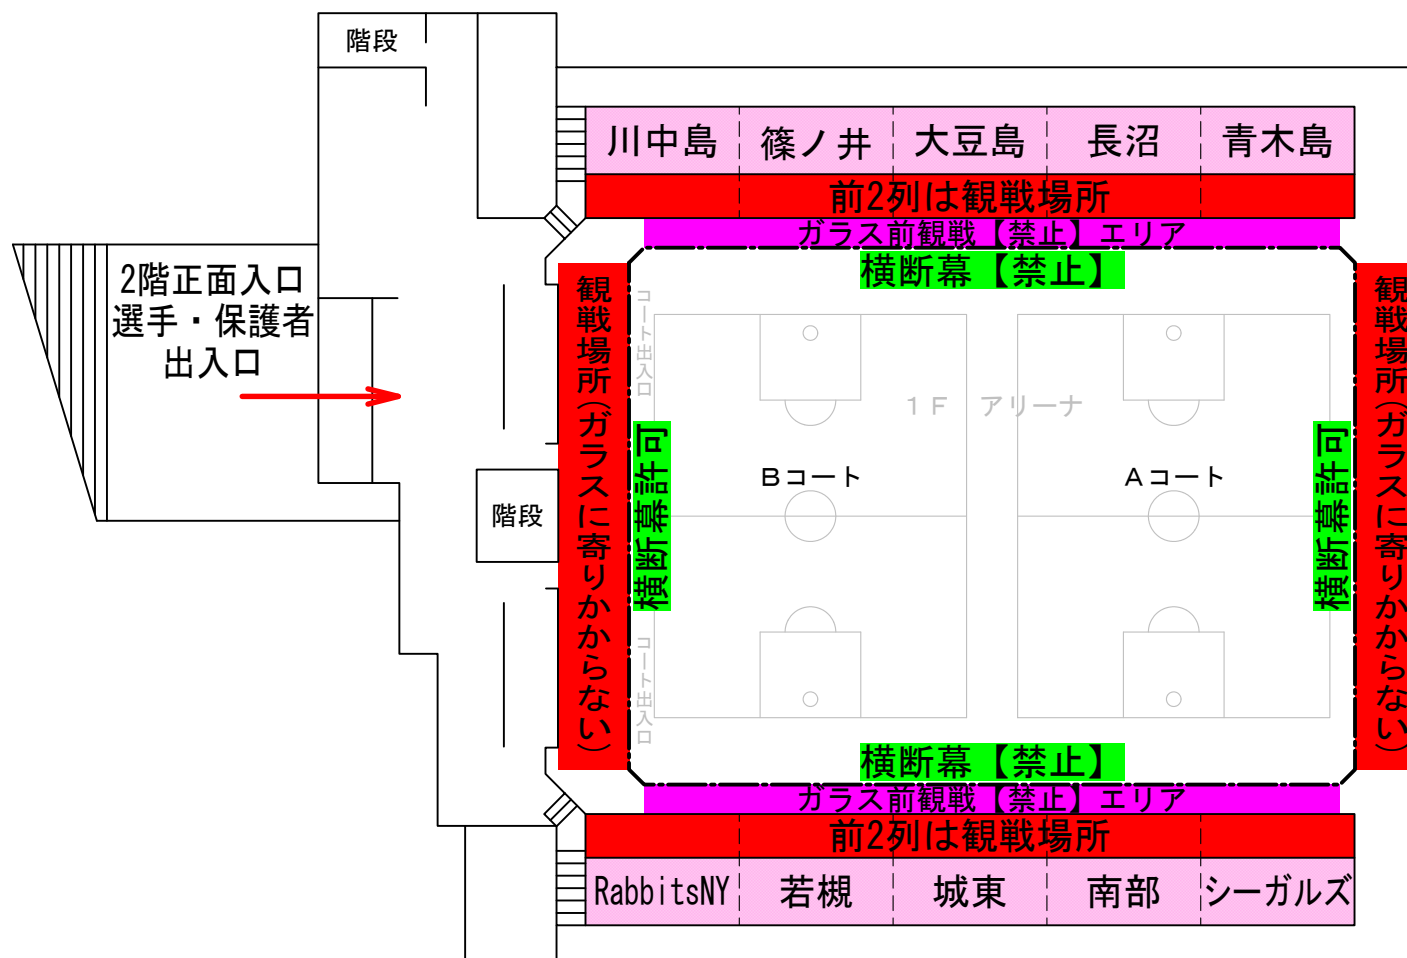

東和田運動公園体育館 2F 待機場所

- ※観戦エリア・観戦【禁止】エリアについては上図を厳守してください。
- ※観戦の際にはガラスに寄りかからない（手を掛けない）ください
- ※待機場所は譲り合ってください
- ※横断幕は決められた場所に、譲り合って設置してください。