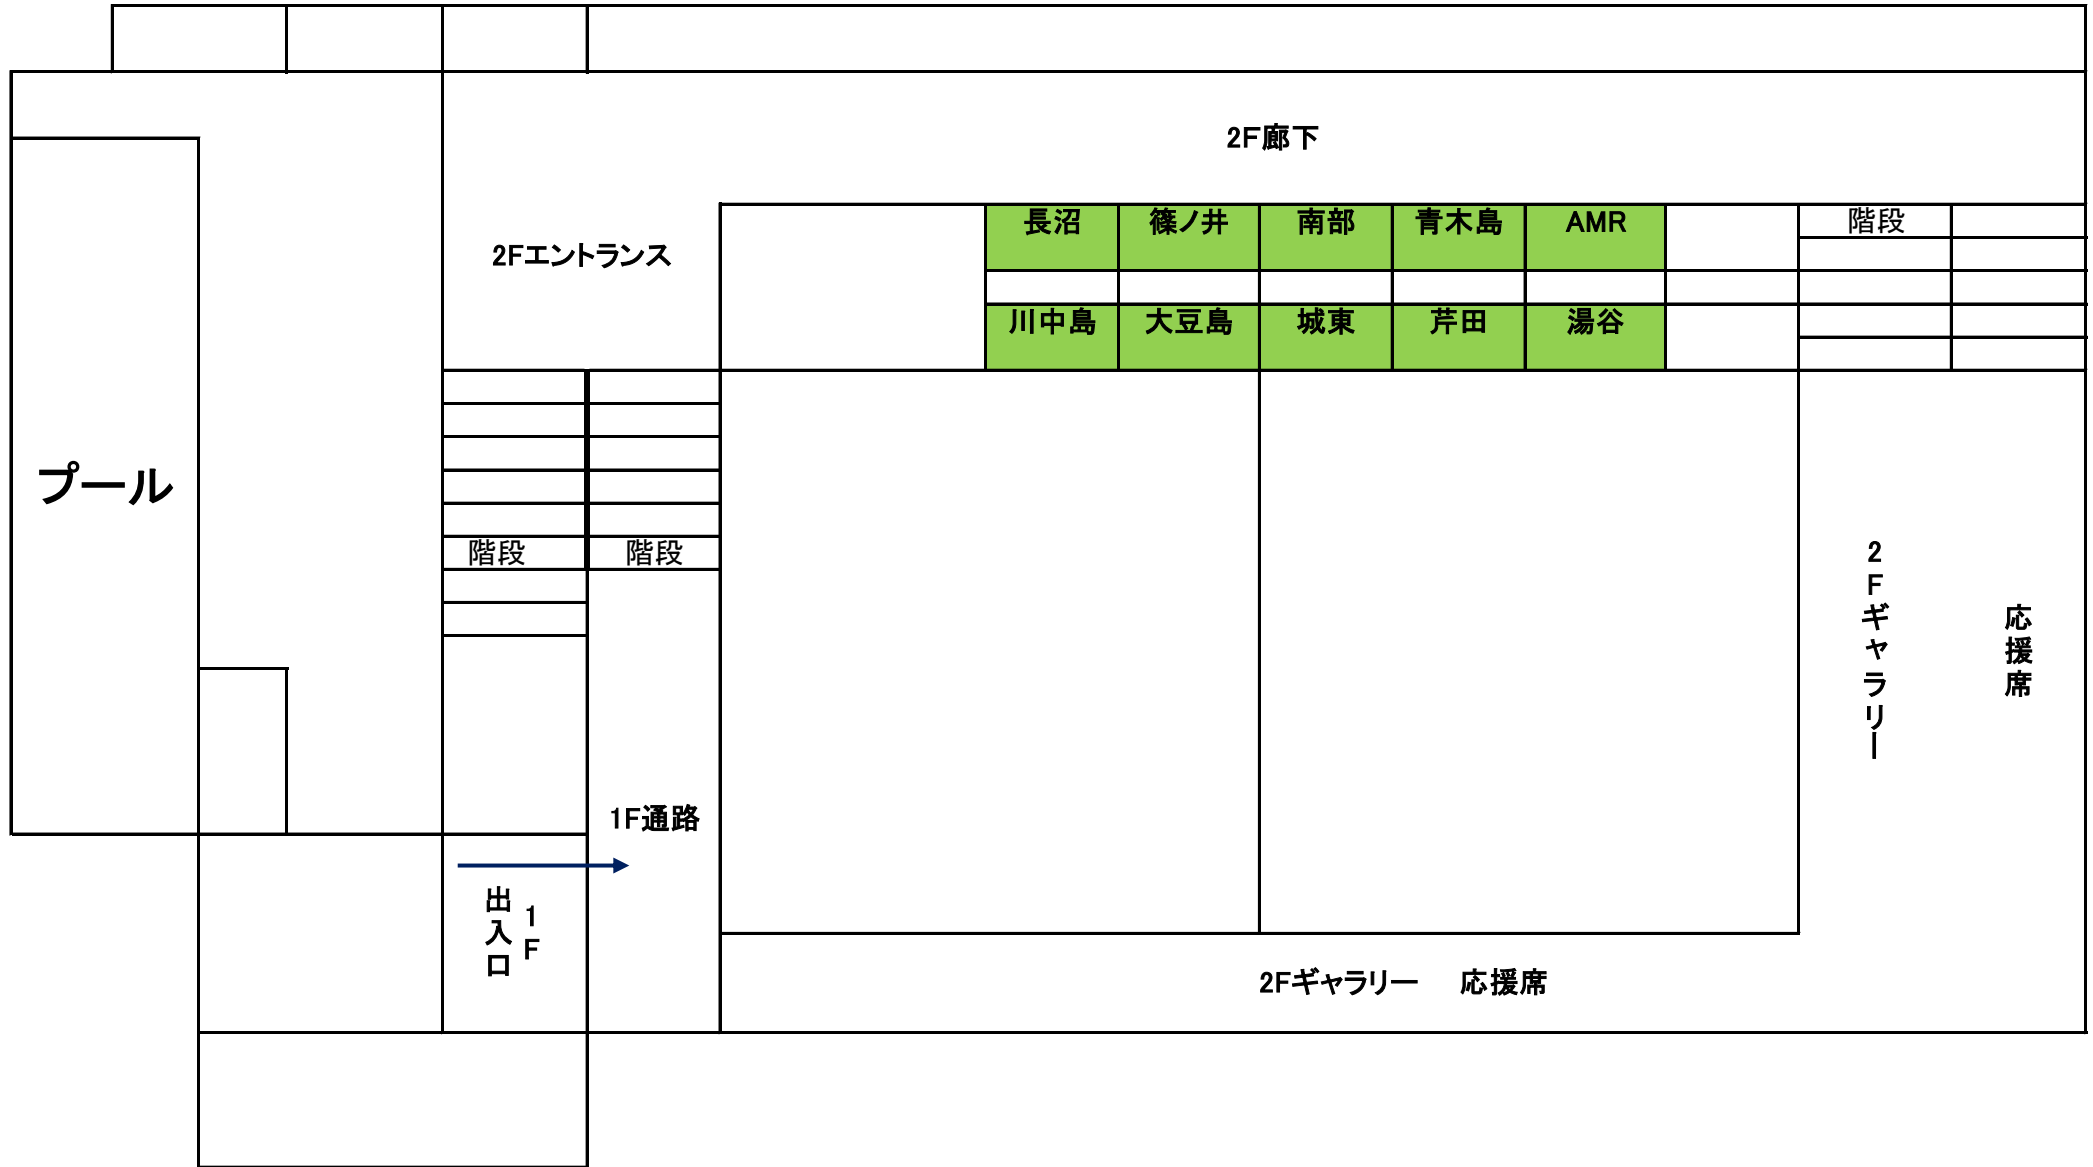

南長野運動公園体育館

2F

※下駄箱の使用は出来ません。下足の管理は、各自でお願いします。